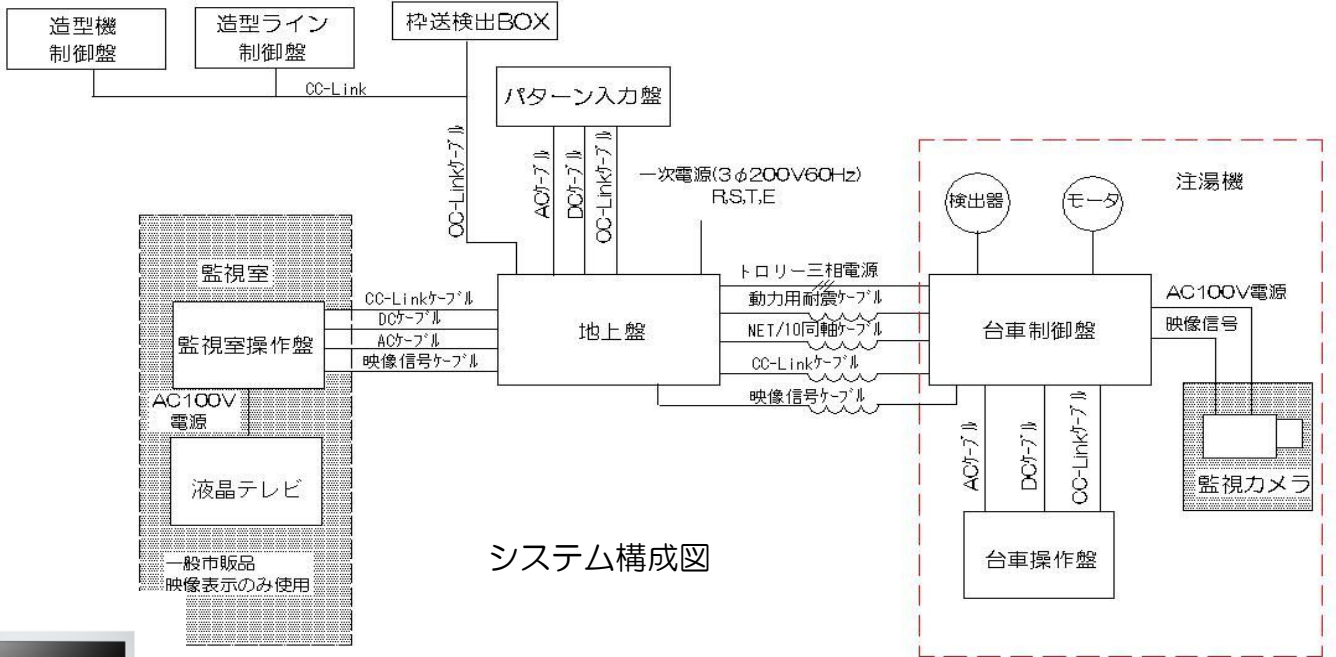

遠隔操作ユニット

FUJIWA DENKI CO.LTD

遠隔操作ユニットは、自動注湯装置のオプション付帯設備です。
 自動注湯装置は各種鑄造設備に採用されており、レイアウト上あるいは作業環境上、
 作業者が自動注湯装置の近傍で操作しにくい場合などに使用します。
 台車操作盤と同等の監視室操作盤があり、監視室などから、自動注湯装置に設置した
 監視カメラからの湯口近傍の映像を液晶モニタを見ながら、調整できます。

システム構成図

自動注湯装置

監視カメラ (保護カバー付き)

Value J

- カメラ : 38万画素CCDカメラ
- 撮影範囲 : 2.5m距離 500mm[□]
- モニタ : 17インチ液晶モニタ

監視室操作盤
 (機械設置とほぼ同等)