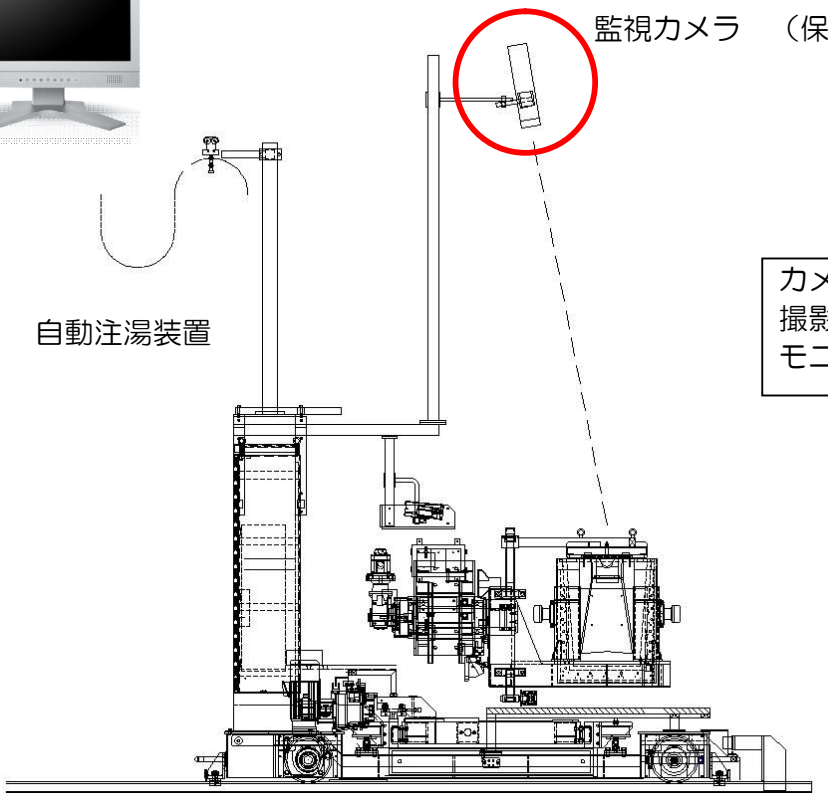

遠隔操作ユニット

FUJIWA DENKI CO.LTD

遠隔操作ユニットは、自動注湯装置のオプション付帯設備です。
 自動注湯装置は各種鑄造設備に採用されており、レイアウト上あるいは作業環境上、
 作業者が自動注湯装置の近傍で操作しにくい場合などに使用します。
 台車操作盤と同等の監視室操作盤があり、監視室などから、自動注湯装置に設置した
 監視カメラからの湯口近傍の映像を液晶モニタを見ながら、調整できます。

システム構成図

自動注湯装置

監視カメラ (保護カバー付き)

Value J

- カメラ : 38万画素CCDカメラ
- 撮影範囲 : 2.5m距離 500mm[□]
- モニタ : 17インチ液晶モニタ

監視室操作盤
 (機械設置とほぼ同等)